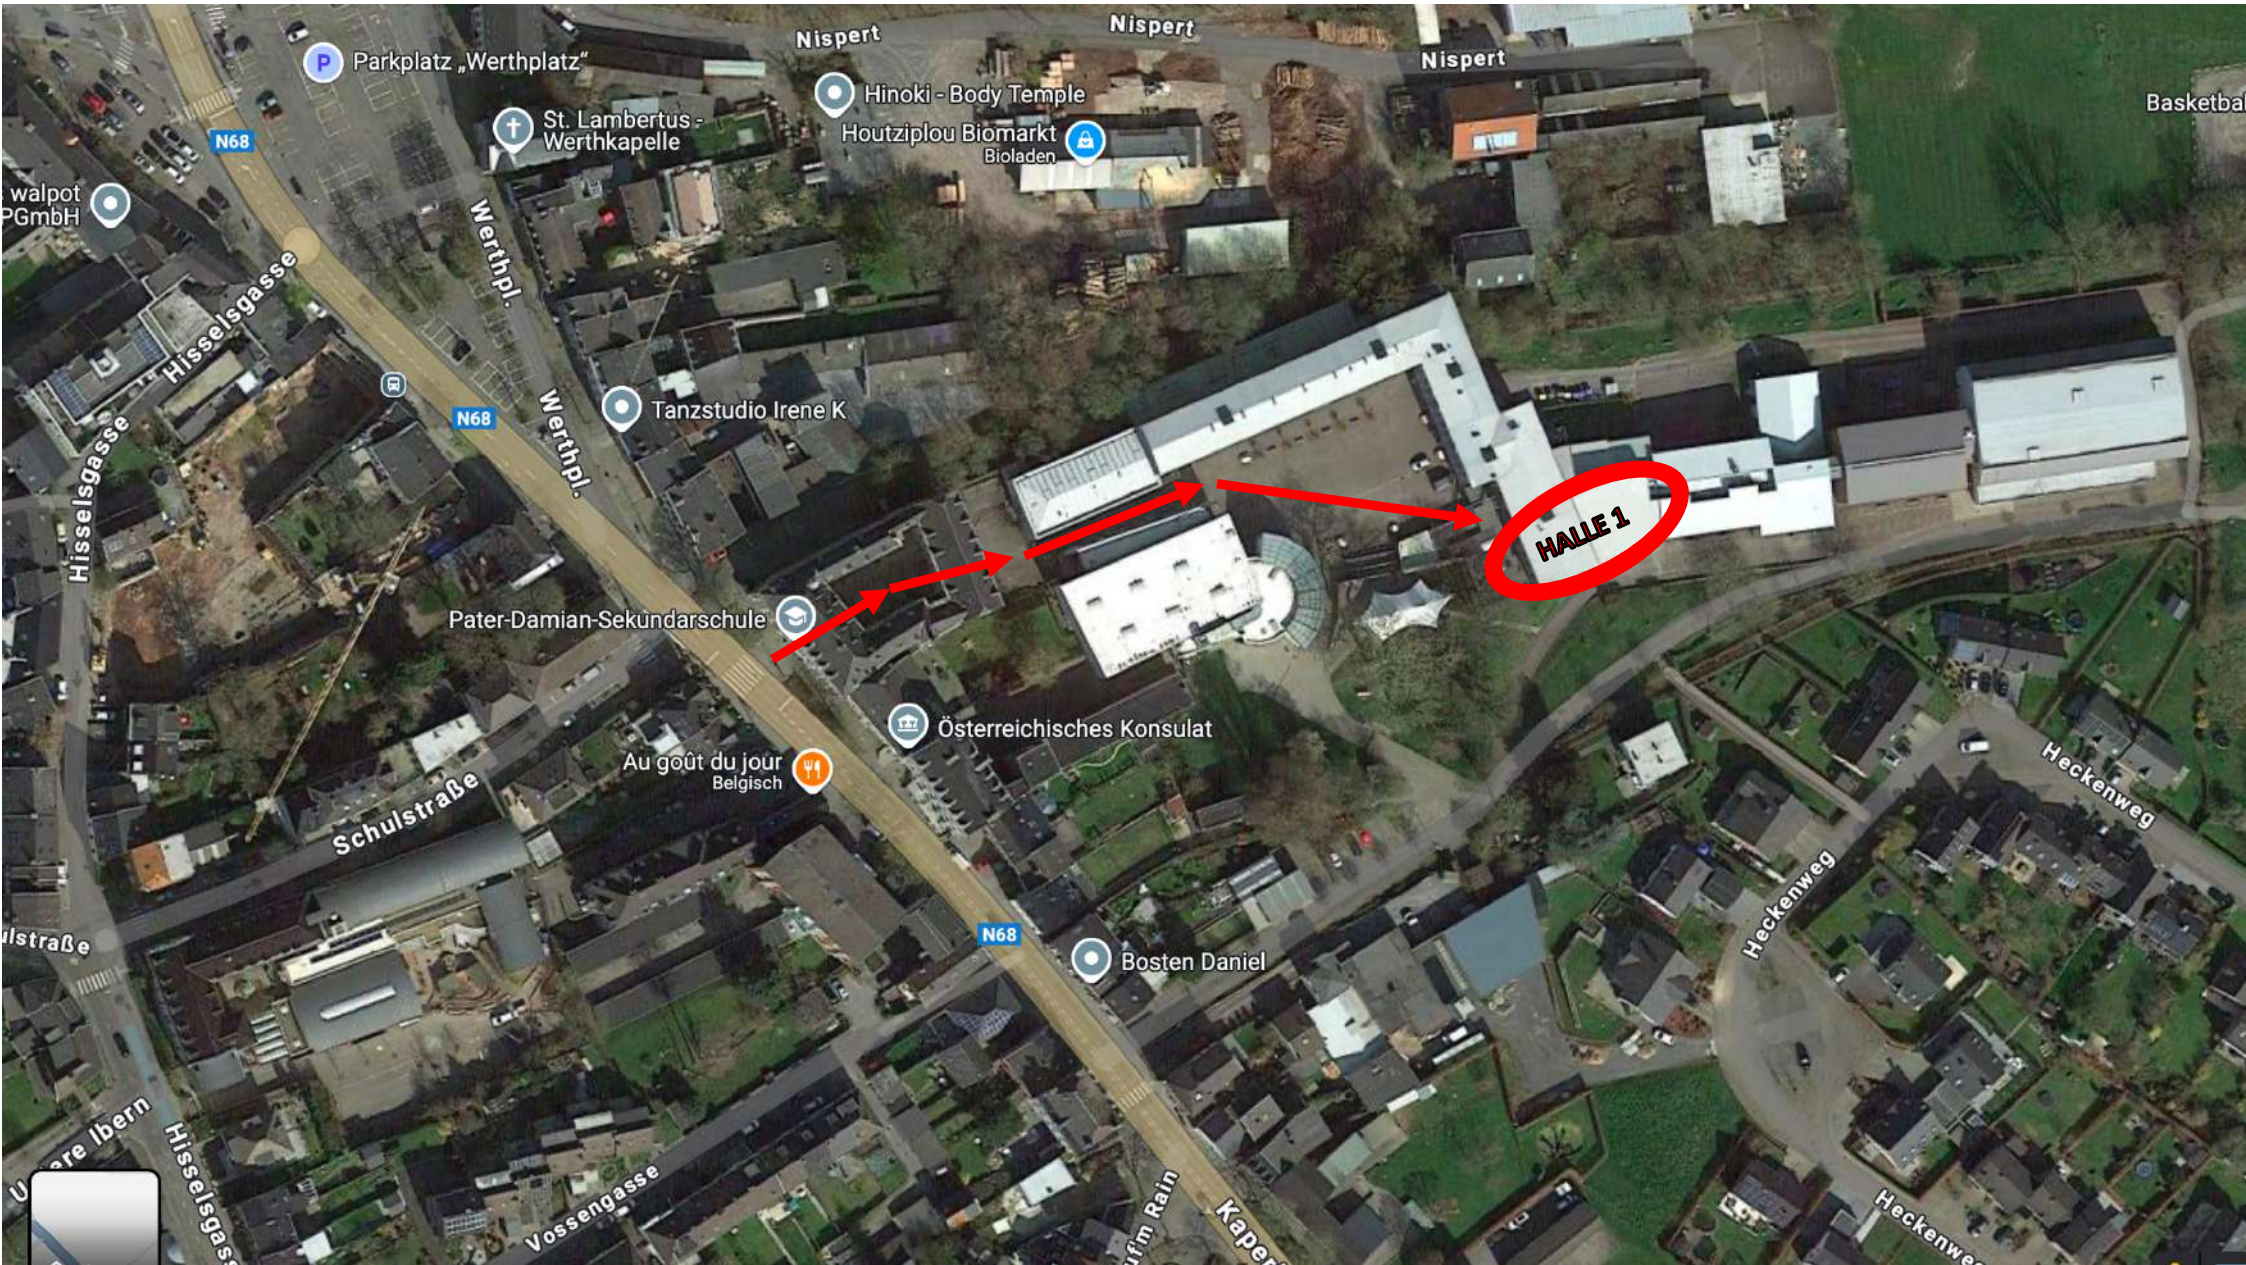

PDS Halle 1

Adresse : Kaperberg 2-4, 4700 Eupen

Der Zugang zur PDS Halle 1 erfolgt durch den Torbogen Kaperberg 2-4.