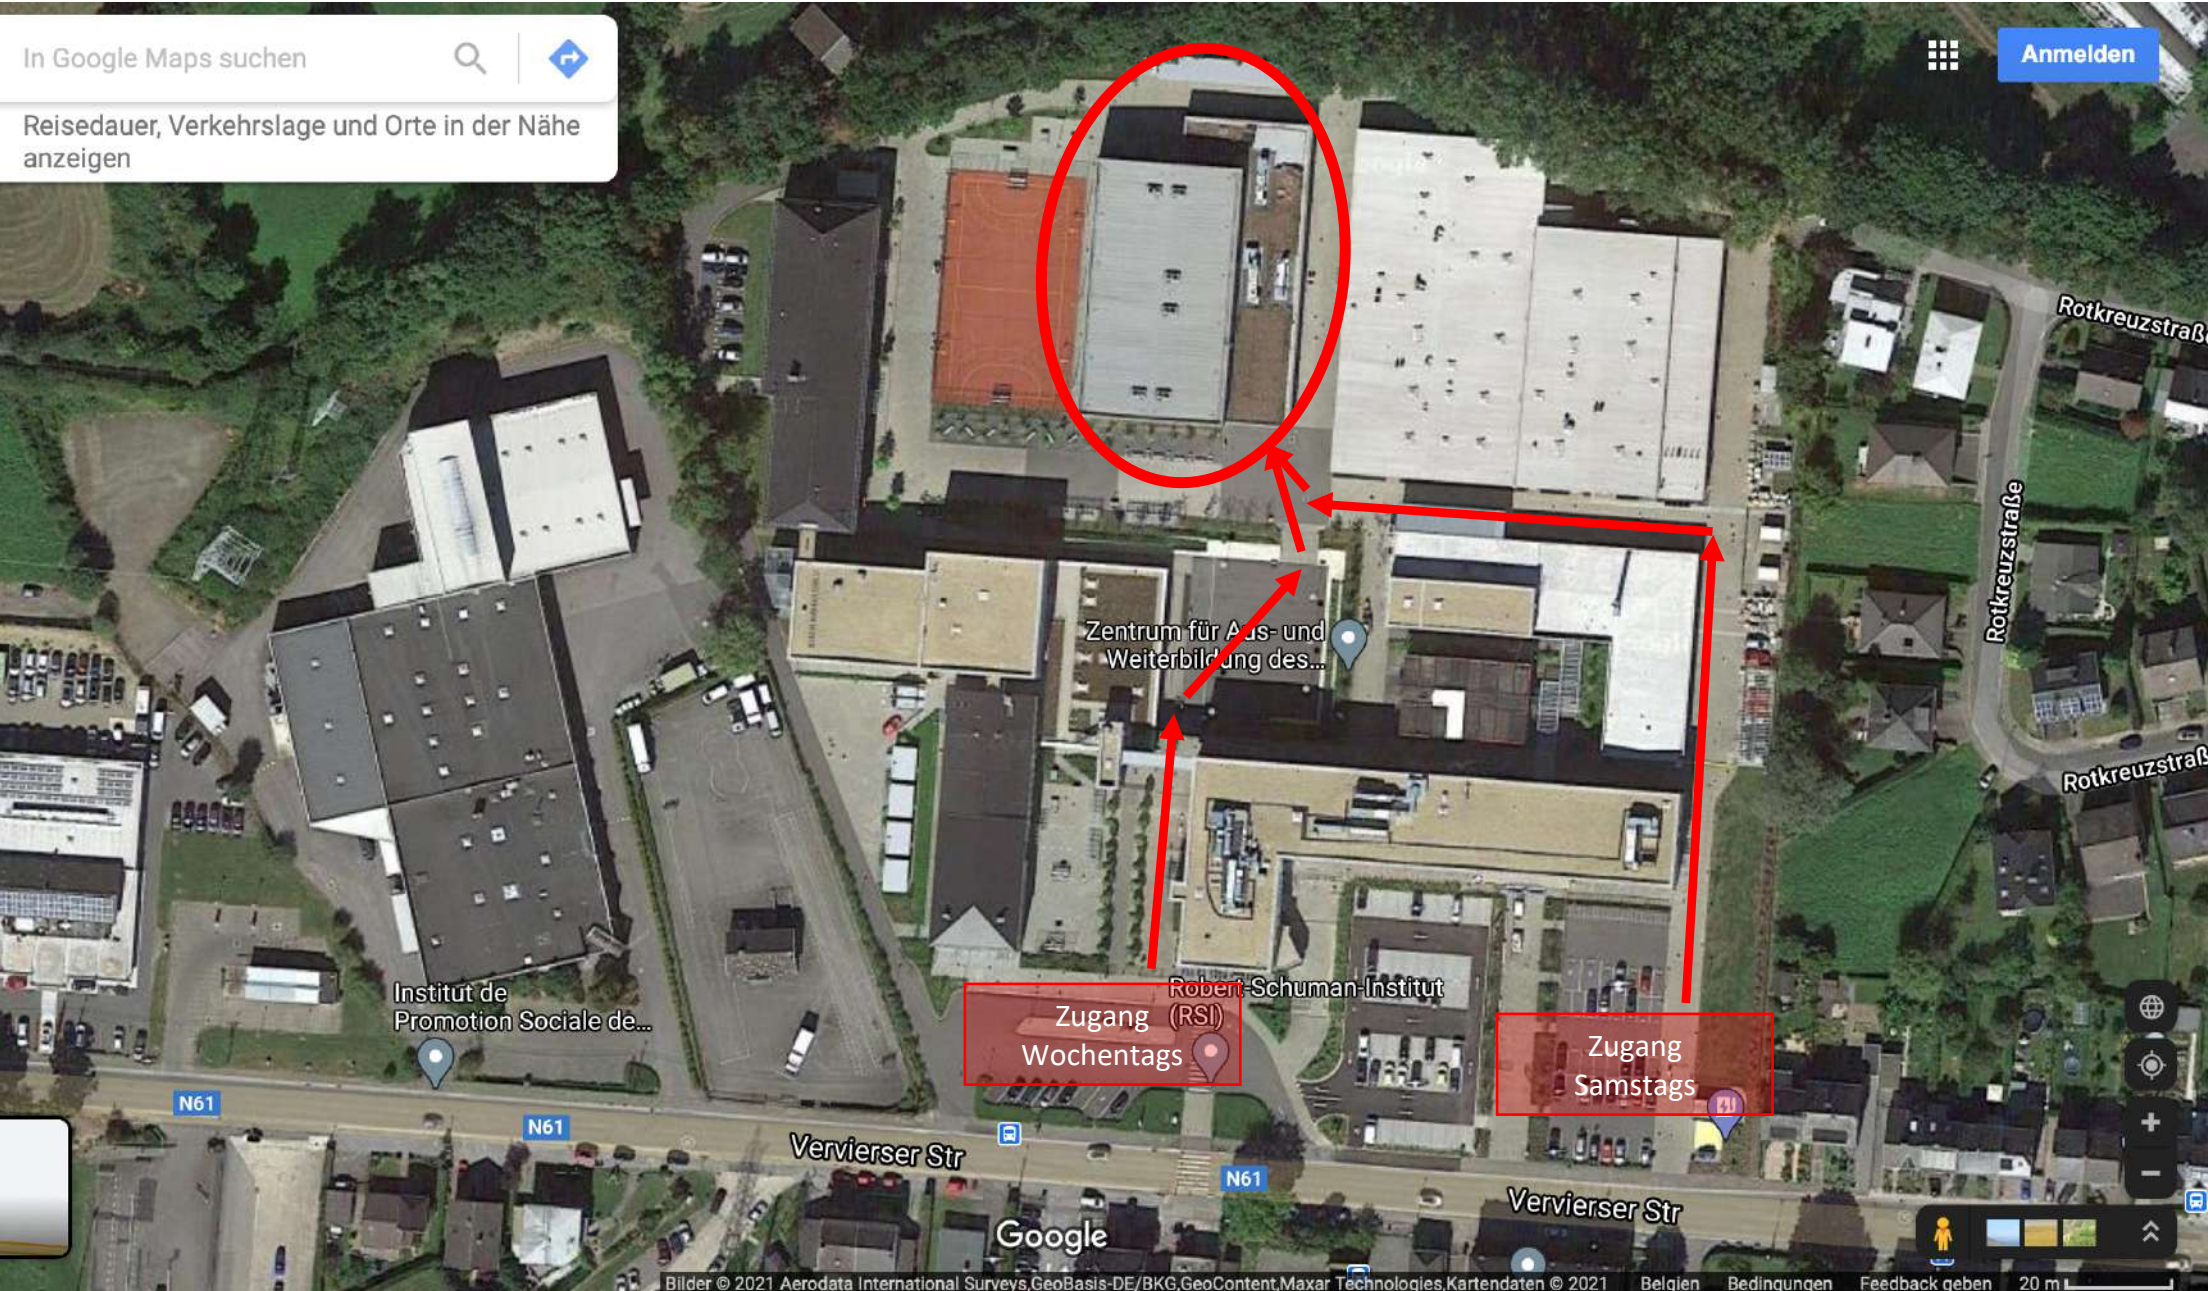

Lageplan RSI-Sporthalle

Adresse : Vervierser Str 89-93, 4700 Eupen

In Google Maps suchen

Reisedauer, Verkehrslage und Orte in der Nähe anzeigen

Anmelden

Zentrum für Aus- und Weiterbildung des...

Institut de Promotion Sociale de...

Zugang (RSI) Wochentags

Zugang Samstags

Robert-Schuman-Institut